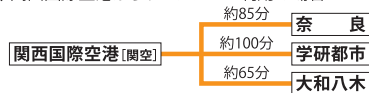

◆関西国際空港からリムジンバス利用の場合