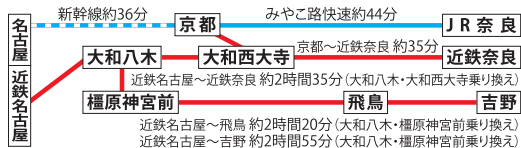

# JR・近鉄で

※JR電車の所要時分は最速の場合です。※近鉄電車の所要時分は特急利用の場合です。

山陽・九州新幹線直通列車「みずほ」「さくら」運転開始

熊本—新大阪 2時間59分 鹿児島中央—新大阪 3時間45分