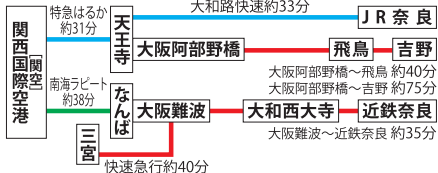

# JR・近鉄で

※JR電車の所要時分は最速の場合です。※近鉄電車の所要時分は特急利用の場合です。

山陽・九州新幹線直通列車「みずほ」「さくら」運転開始

熊本—新大阪 2時間59分 鹿児島中央—新大阪 3時間45分