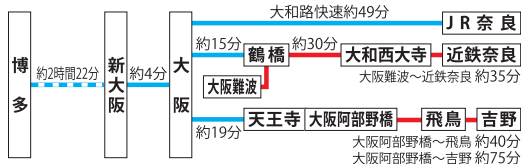

# JR・近鉄で

※JR電車の所要時分は最速の場合です。※近鉄電車の所要時分は特急利用の場合です。

山陽・九州新幹線直通列車「みずほ」「さくら」運転開始

熊本—新大阪 2時間59分 鹿児島中央—新大阪 3時間45分