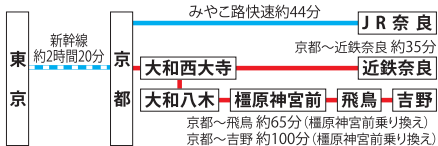

# JR・近鉄で

※JR電車の所要時分は最速の場合です。※近鉄電車の所要時分は特急利用の場合です。

山陽・九州新幹線直通列車「みずほ」「さくら」運転開始

熊本—新大阪 2時間59分 鹿児島中央—新大阪 3時間45分